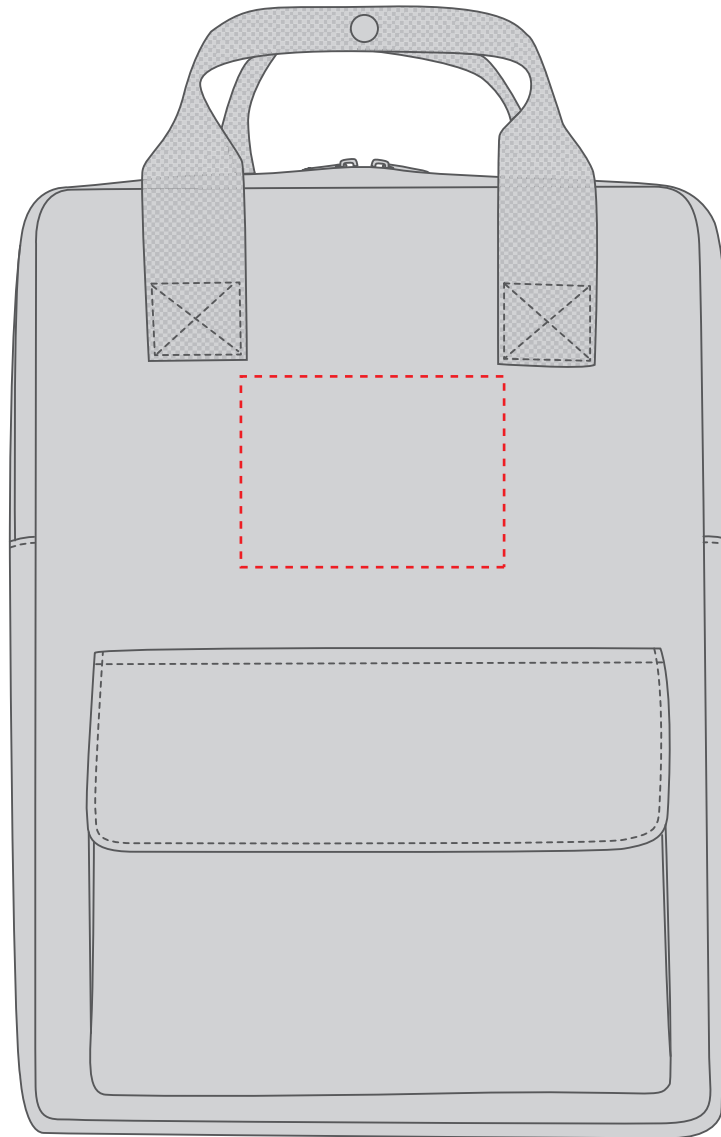

1816505 Rucksack / backpack LIKE

Fläche für Ihr Logo
area for your Logo

(B 8 cm x H 11 cm)
(W 8 cm x H 11 cm)

Taschenmaß (BxHxT) / size of the bag (WxHxD):

27 cm x 38 cm x 13 cm

Achtung!

Die Werbeflächen können variieren. In Ausnahmefällen sind auch größere Flächen möglich. Bitte sprechen Sie uns an!

Attention!

The decoration area may differ in exceptional case larger areas can be realized. Please get in contact with us!

Spezifikationen:

alle gängigen Dateiformate möglich
Farbangaben in Pantone, HKS oder Isacord
keine Fotos und Verläufe umsetzbar
maximal 15 Farben